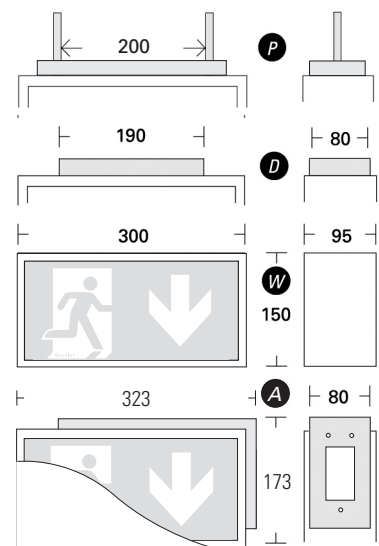

Typ Lumina 2000/7