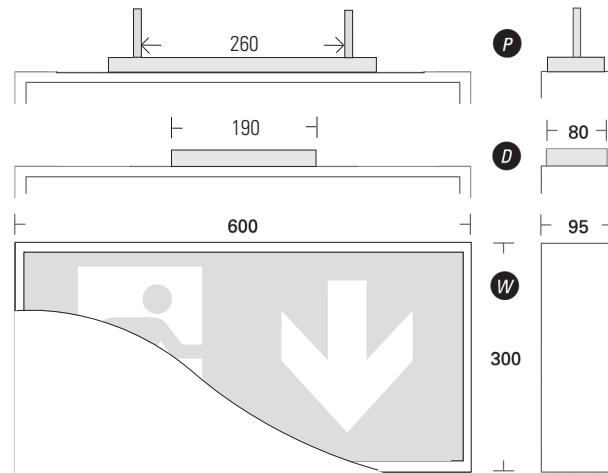

Typ Lumina 2000/17