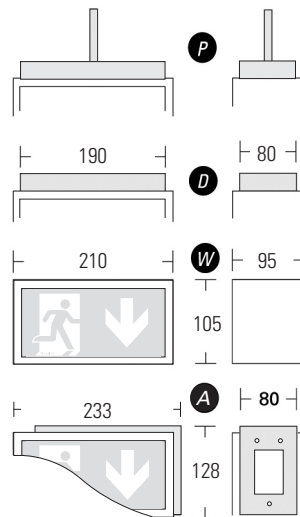

LUMINA

2000/5 - 2000/7 - 2000/8 - 2000/17

Nothinweisleuchten aus Alu-Profil

LUMINA	2000/5 EVG	2000/7 EVG	2000/7 Akku
ERKENNUNGSWEITE / viewing distance	18m	27m	
GEHÄUSEMATERIAL / housing material	Aluminium		
GEHÄUSEFARBE / housing colour	RAL 9016 (weiß / white)		
LEUCHTMITTEL / illuminant	LED		
LEISTUNG (AC/DC) / load (AC/DC)	6,2VA / 2,6W	7,6VA / 3,6W	–
SPANNUNG / voltage	230V AC/DC	230V AC/DC	230V AC
NiCd-AKKU / NiCd-battery	–	–	3,6V - 2,5Ah (1h/3h)
LICHT (Netz/Not) / luminous (mains/emergency)	100%		
SCHUTZART / protection category	IP 40		
SCHUTZKLASSE / protection class	I		
ARTIKELNUMMER / article number	L05		L07

EVG-Version			
ohne Überwachung <i>without monitoring</i>	mit Überwachung <i>with monitoring</i>	DALI-Überwachung <i>DALI-monitoring</i>	neu Kino-Ausführung <i>Theatre version</i>
L05	L05	L05	L05
L07	L07	L07	L07
L08	L08	L08	L08
L17	L17	L17	L17

Lichtstrom im Netzbetrieb 10%

Akku-Version				
1h	3h	8h	Auto-Check <i>auto-test</i>	BUS-Check <i>BUS-test</i>
L07	L07	L07	L07	L07
L08	L08	L08	L08	L08
L17	L17	L17	L17	L17

Typ Lumina 2000/5