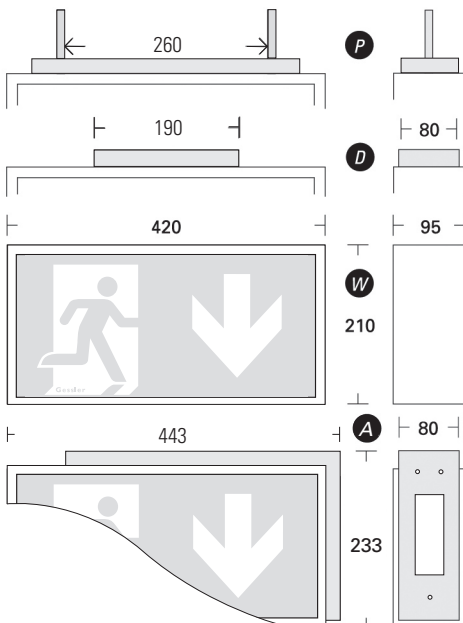

LUMINA

2000/5 - 2000/7 - 2000/8 - 2000/17

Nothinweisleuchten aus Alu-Profil

LUMINA	2000/5 EVG	2000/7 EVG	2000/7 Akku
ERKENNUNGSWEITE / viewing distance	18m	27m	
GEHÄUSEMATERIAL / housing material	Aluminium		
GEHÄUSEFARBE / housing colour	RAL 9016 (weiß / white)		
LEUCHTMITTEL / illuminant	LED		
LEISTUNG (AC/DC) / load (AC/DC)	6,2VA / 2,6W	7,6VA / 3,6W	–
SPANNUNG / voltage	230V AC/DC	230V AC/DC	230V AC
NiCd-AKKU / NiCd-battery	–	–	3,6V - 2,5Ah (1h/3h)
LICHT (Netz/Not) / luminous (mains/emergency)	100%		
SCHUTZART / protection category	IP 40		
SCHUTZKLASSE / protection class	I		
ARTIKELNUMMER / article number	L05		L07

Wandmontage
wall mounting

Deckenmontage
ceiling mounting

Ösenmontage
ear mounting

Pendelmontage
pendulum mounting

Wandausleger
wall bracket mounting

2000/8 EVG		2000/8 Akku		2000/17 EVG		2000/17 Akku		Optional
38mm				56mm				<ul style="list-style-type: none"> • Ballschutzgitter / ball protection grill EVG-Version: <ul style="list-style-type: none"> • Überwachung / monitoring Akku-Version: <ul style="list-style-type: none"> • BUS-Check / BUS-test • Auto-Check / auto-test inkl. Piktogramm-Set (IPU/IPR/IPL) (gilt nicht für Lumina 2000/17)
Aluminium				Aluminium				
RAL 9016 (weiß / white)				RAL 9016 (weiß / white)				
LED				LED				
7,6VA / 3,6W		-		10,1VA / 4,5W		-		
230V AC/DC		230V AC		230V AC/DC		230V AC		
-		3,6V - 2,5Ah (1h/3h)		-		3,6V - 4Ah (1h/3h)		
100%				100%				
IP 40				IP 40				
L08				L17				

Typ Lumina 2000/8

Typ Lumina 2000/17